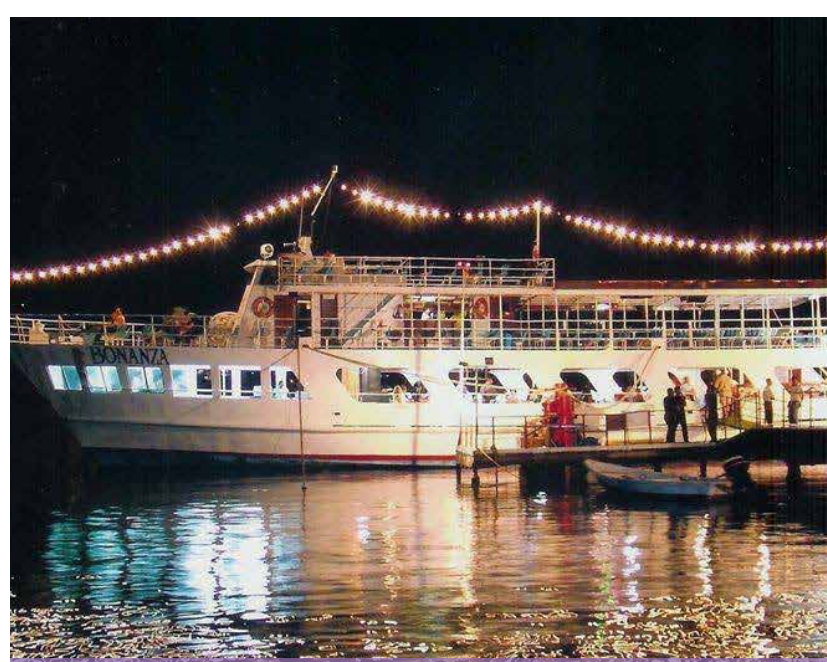

# ATRATIVOS TURÍSTICOS DE LA CIUDAD

HS  
HOTSSON  
HOTEL  
ACAPULCO - MEXICO

Isla la Roqueta

A 7,7 km del hotel. 🚗 26 min

La Quebrada

A 6,5 km del hotel. 🚗 24 min

Museo Fuerte de San Diego

A 3,7 km del hotel. 🚗 18 min 🚶 47 min

Centro comercial La Isla

A 19 km del hotel. 🚗 31 min

Centro comercial Galerías Diana

A 700 m del hotel. 🚗 3 min 🚶 5 min

Centro comercial Galerías Acapulco

A 1,1 km del hotel. 🚗 9 min 🚶 15 min

Yate Bonanza

A 6,6 km del hotel. 🚗 26 min 🚶 22 min