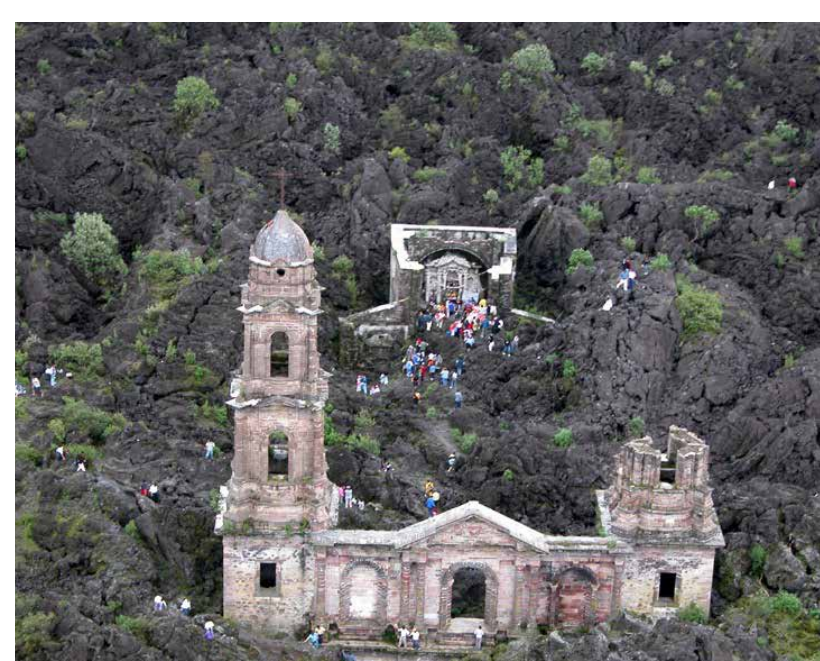

Uruapan

A 112 km del hotel. 🚗 120 min

🚗 En automovil

🚶 A pie