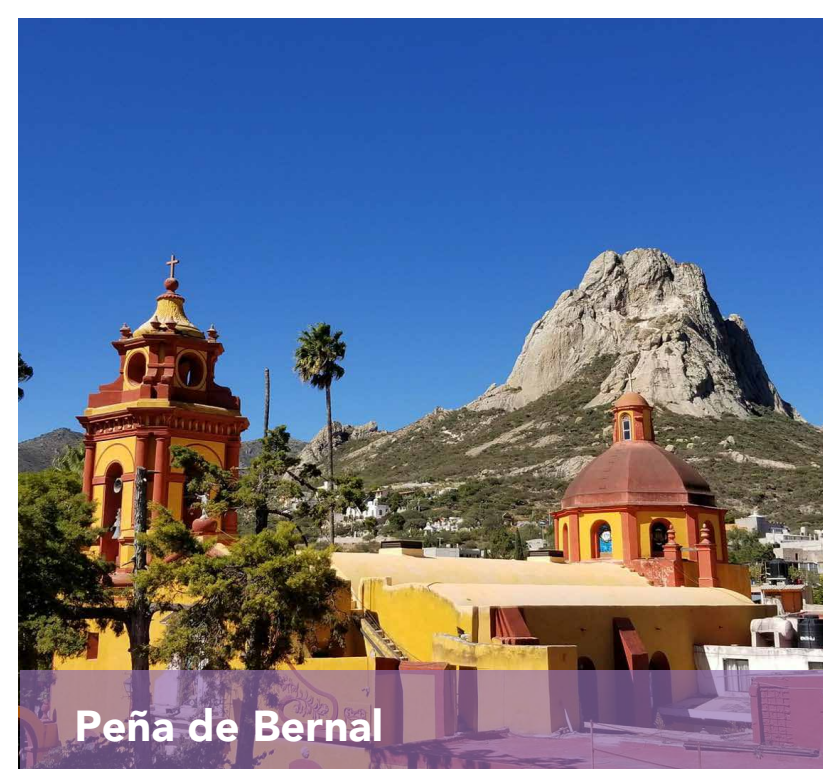

Peña de Bernal

A 59,7 km del hotel 🚗 12 min

🚗 En automovil

🚶 A pie