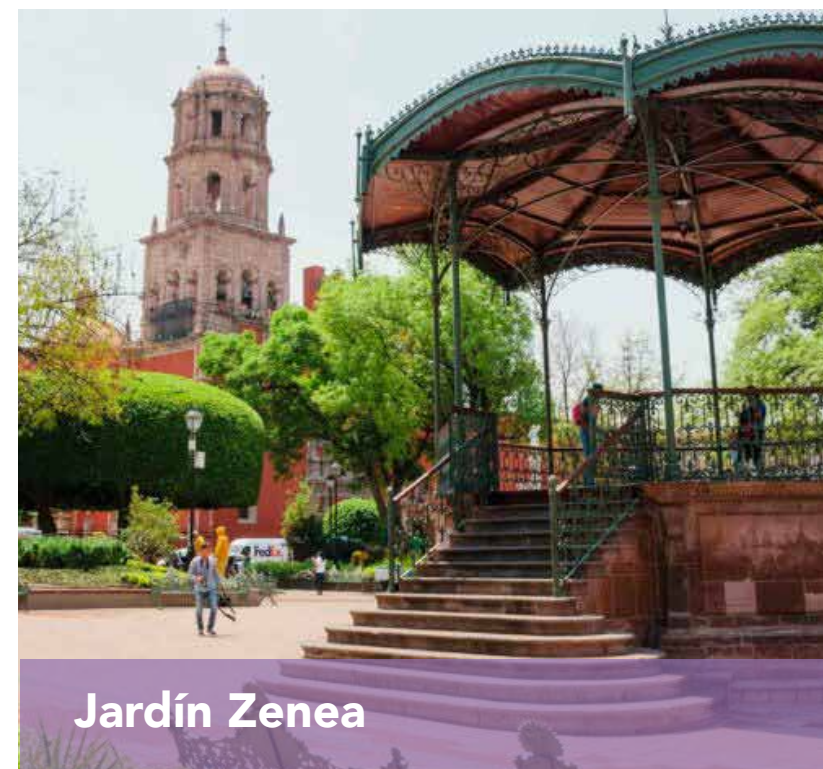

ATRATIVOS TURÍSTICOS DE LA CIUDAD

HS
HOTSSON
HOTEL
QUERÉTARO - MÉXICO

Arcos de Querétaro

A 6.5 km del hotel. 🚗 16 min 🚶 59 min

Museo Regional de Querétaro

A 7.2 km del hotel. 🚗 17 min 🚶 1.15 min

Templo de Sta Rosa de Viterbo

A 7.5 km del hotel. 🚗 20 min 🚶 1.20 min

Centro Histórico

A 9 km del hotel. 🚗 13 min 🚶 1.10 min

Jardín Zenea

A 9,1 km del hotel. 🚗 13 min 🚶 1.15 min

Estadio Corregidora

A 2,9 km del hotel. 🚗 7 min 🚶 20 min

Teatro de la República

A 9,5 km del hotel. 🚗 16 min 🚶 1.18 min

Alameda Hidalgo

A 8,8 km del hotel. 🚗 11 min 🚶 1.7 min

Restaurante El Gaucho Tradicional

A 2,3 km del hotel. 🚗 6 min 🚶 26 min

Aeropuerto Internacional Qro.

A 34,2 km del hotel. 🚗 30 min 🚶 6 hrs