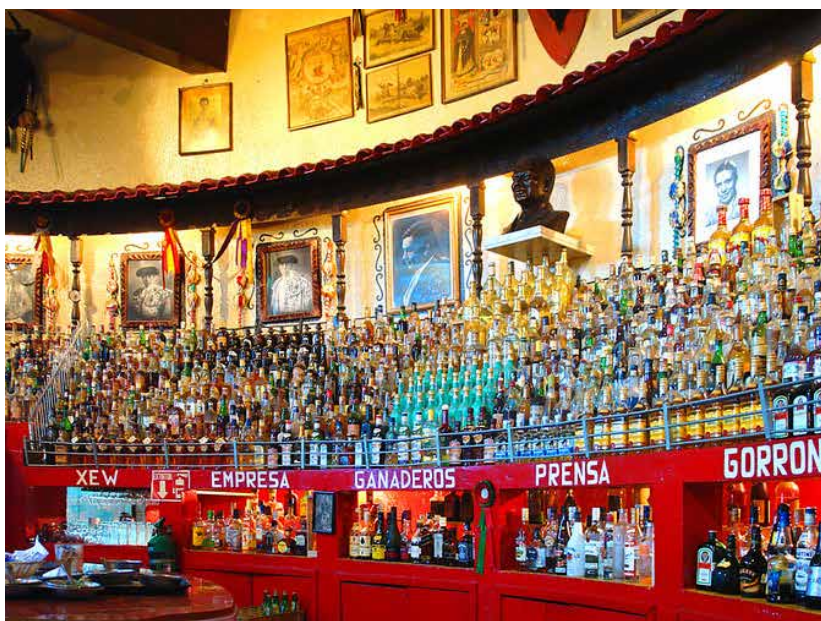

ATRATIVOS TURÍSTICOS DE LA CIUDAD

HS
HOTSSON SMART
HOTELS & RESORTS
CENTRO MAX • MÉXICO

Cámara de la Industria del Calzado del Estado de Guanajuato

A 300 m del hotel. 🚗 3 min 🚶 2 min

Deportiva del Estado

A 750 m del hotel. 🚗 3 min 🚶 5 min

Templo Expiatorio

A 5,5 km del hotel. 🚗 13 min 🚶 60 min

Arco de la Calzada

A 5 km del hotel. 🚗 12 min 🚶 52 min

Restaurante Panteón Taurino

A 5,5 km del hotel. 🚗 13 min 🚶 55 min

Restaurante El Gaucho Tradicional