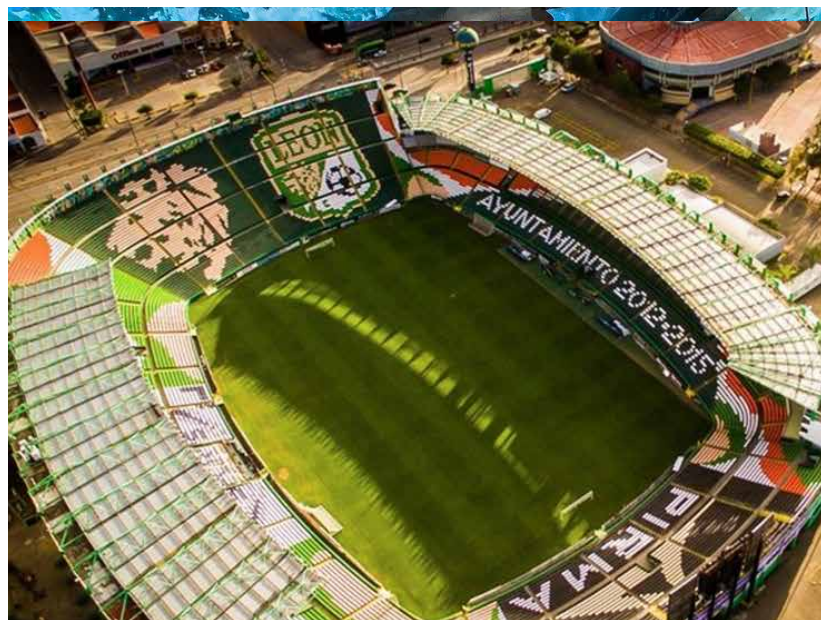

ATRATIVOS TURÍSTICOS DE LA CIUDAD

HS
HOTSSON SMART
HOTELS & RESORTS
CENTRO MAX • MÉXICO

Cámara de la Industria del Calzado del Estado de Guanajuato

A 300 m del hotel. 🚗 3 min 🚶 2 min

Deportiva del Estado

A 750 m del hotel. 🚗 3 min 🚶 5 min

Templo Expiatorio

A 5,5 km del hotel. 🚗 13 min 🚶 60 min

Arco de la Calzada

A 5 km del hotel. 🚗 12 min 🚶 52 min

Restaurante Panteón Taurino

A 5,5 km del hotel. 🚗 13 min 🚶 55 min

Restaurante El Gaucho Tradicional

A 4,5 km del hotel. 🚗 12 min 🚶 50 min

Forum Cultural Guanajuato

A 4 km del hotel. 🚗 10 min 🚶 45 min

-Museo de Arte e Historia de Guanajuato
-Biblioteca Central Estatal Wigberto Jiménez Moreno
-Teatro del Bicentenario
-Jardín de las Esculturas

Estadio de fútbol León

A 3,7 km del hotel. 🚗 8 min 🚶 42 min

Poliforum León / Instalaciones de la Feria de León

A 3,3 km del hotel. 🚗 9 min 🚶 29 min

Centro de Ciencias y Parque Explora

A 2,9 km del hotel. 🚗 8 min 🚶 32 min