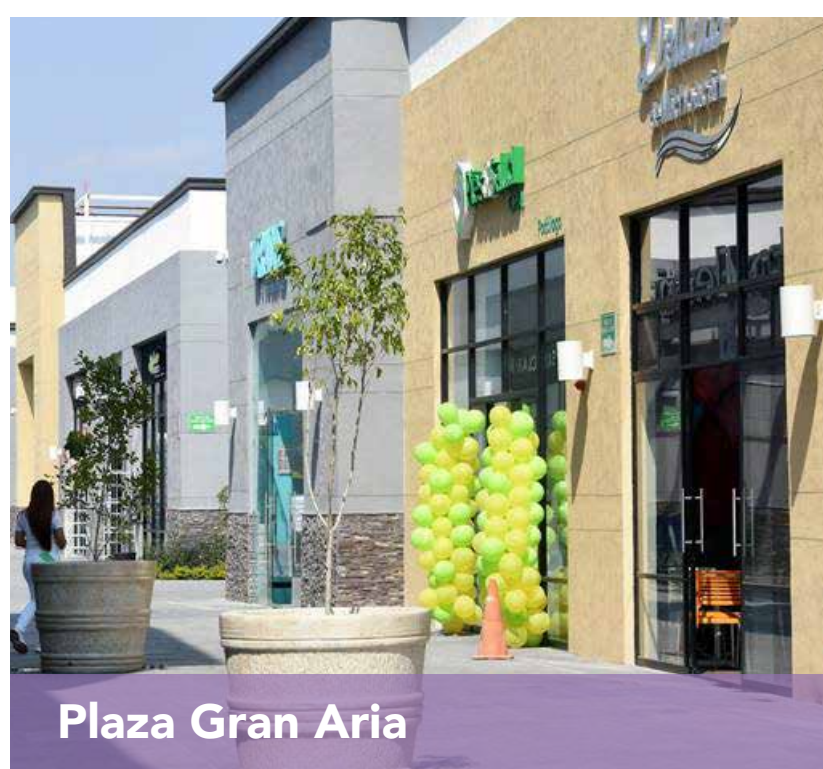

A 0.550 km del hotel. 🚗 2 min 🚶 10min