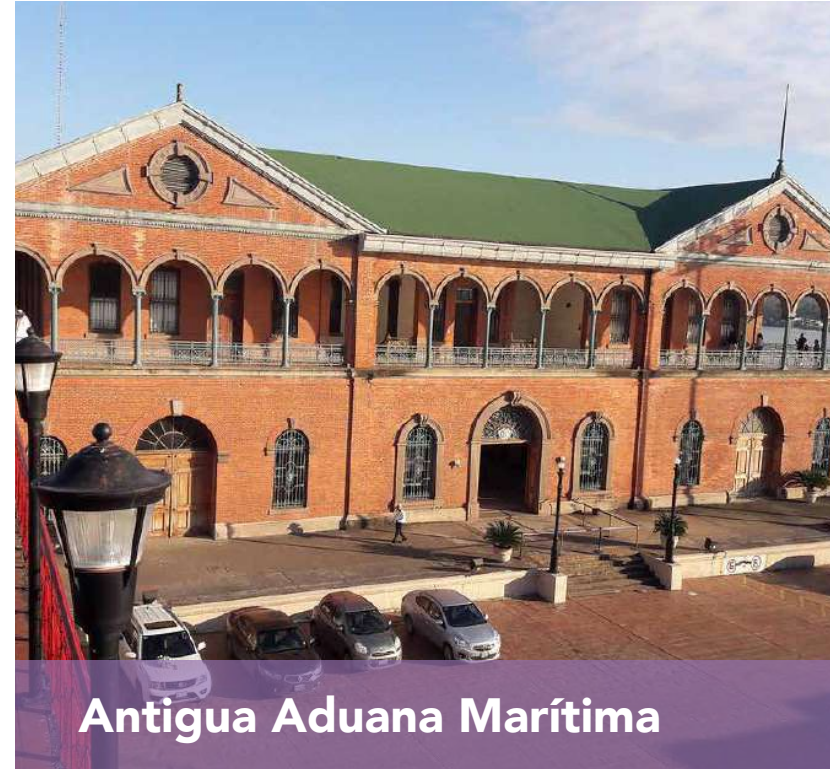

ATRATIVOS TURÍSTICOS DE LA CIUDAD

HS
HOTSSON
HOTEL
TAMPICO • MÉXICO

Centro histórico de Tampico

A 3.8 km del hotel. 🚗 13 min 🚶 47 min

Catedral de Tampico

A 3.8 km del hotel. 🚗 13 min 🚶 47 min

Antigua Aduana Marítima

A 4.2 km del hotel. 🚗 13 min 🚶 55min

Laguna del Carpintero

A 4.5 km del hotel. 🚗 114 min 🚶 37 min

Mirador de cocodrilos

A 2.1 km del hotel. 🚗 6 min 🚶 22 min

Paseo de la cortadura

A 2.6 km del hotel. 🚗 8 min 🚶 32 min