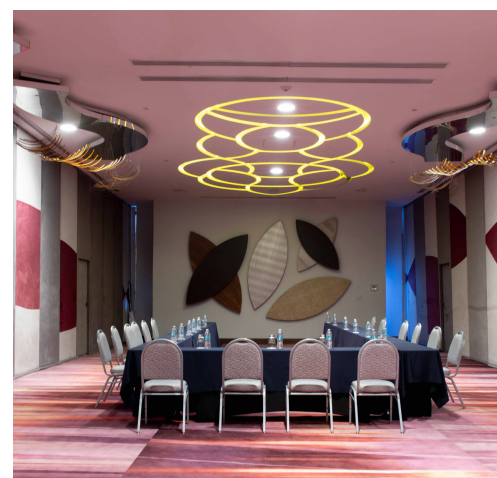

**Gimnasio** | Ext. 4034  
06:00 a 23:00 hrs  
todos los días

**Alberca**  
08:00 a 20:00 hrs todos los días

**Salones para eventos**  
Esmeralda, Rubi, Jade, Zafiro,  
Ópalo.

**Departamento de Ventas** |  
Ext. 4003 / 4004 / 4012  
Lunes a Viernes 9:00 a 19:00 hrs  
Sábado 9:00 a 14:00 hrs  
**Departamento de Banquetes** | Ext. 4012  
09:00 a 14:00 hrs y 16:00 a 19:00 hrs  
Lun-Vie  
09:00 a 14:00 hrs Sáb