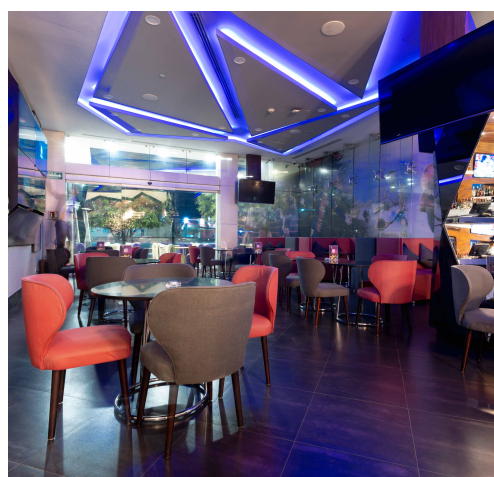

Centro de Negocios |
07:00 a 22:00 hrs
todos los días.