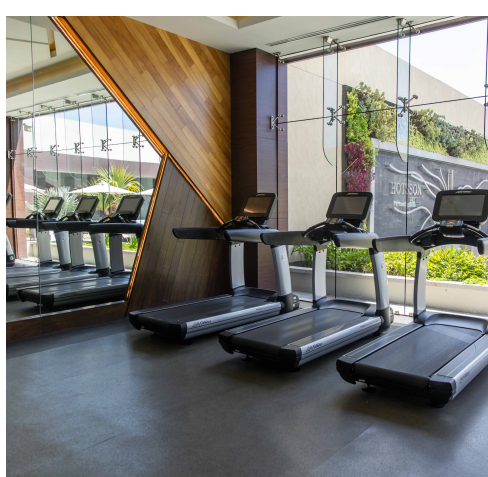

Alberca | 08:00 a 20:00 hrs
todos los días