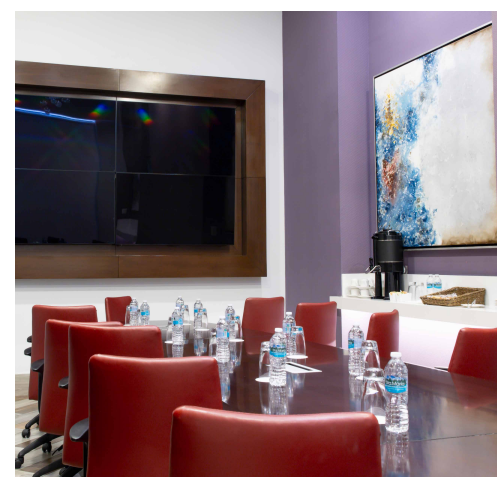

Departamento de Ventas |
Ext. 1319
09:00 a 19:00 hrs Lun-Vie / Sab 09:00
a 14:00 hrs.