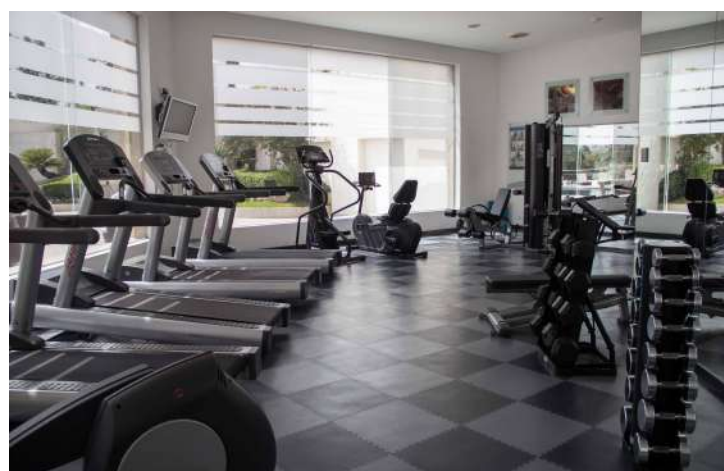

SERVICIOS DEL HOTEL

HS
HOTSSON®
LONG STAY SUITES
HOTELS & RESORTS
CDMX · CONDESA SUR

ESTACIONAMIENTO

Estacionamiento subterráneo 24 hrs (con costo adicional).

PLANTA BAJA / LOBBY

- **Recepción** | Ext. 0 | 24hrs. Todos los días
- **Servicio de Concierge** | Ext. 0
06:00 - 22:00 HRS. Todos los días.

CENTRO COMERCIAL

Gimnasio | De 06:00 - 23:00 hrs.
Lunes - Viernes De 07:00 - 20:00 hrs.
Sábados y Domingos

NIVEL 8

Restaurante "Los Vitrales" | Ext. 150
6:00 a 23:00 hrs. Lunes - Domingo

Room Service | Ext. 150
24:00 hrs. Lunes - Domingo

NIVEL 3

- Sala de juntas Revolución
- Sala de juntas Maceo

HS
EXCLUSIVE

I PREFERSM
HOTEL REWARDS

PLANTA BAJA

- Motor Lobby
- Concierge
- Recepción

SERVICIOS ADICIONALES

Lavandería | 08:00 a 18:00 hrs. Lunes a sábado