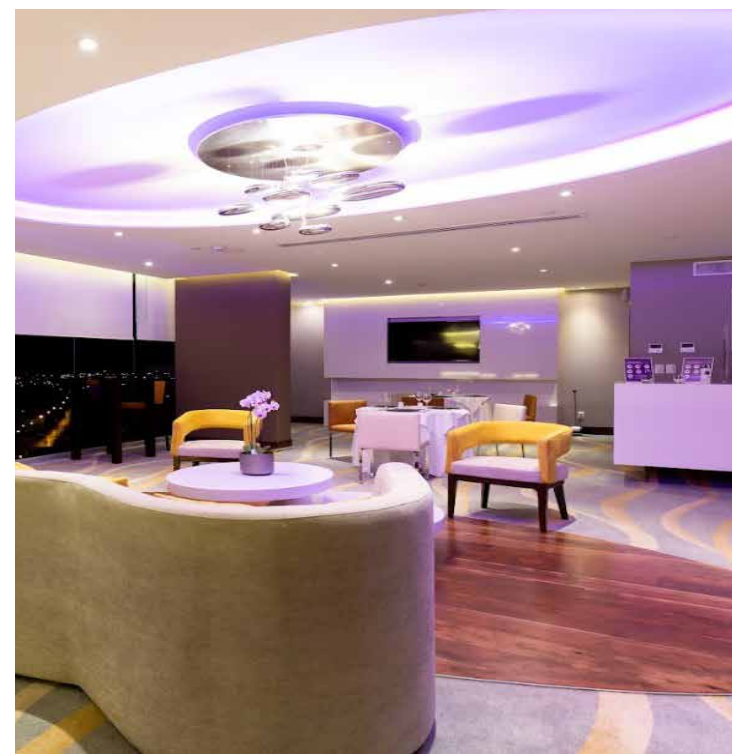

SEGUNDO NIVEL

- Gimnasio 6 am a 11 pm Todos los días
- Máquina Dispensadora de Hielo

QUINTO NIVEL | Piso iPrefer | HS EXCLUSIVE

- Máquina dispensadora de hielo

SÉPTIMO NIVEL

- **HOTSSON Club** | Ext. 1551
  06:00 a 22:00 hrs Lun-Vie /
  07:00 a 22:00 hrs Sáb y Dom
  Máquina dispensadora de hielo

*ACCESO EXCLUSIVO PARA HUÉSPEDES DE PISO EJECUTIVO.

SERVICIOS ADICIONALES

- Contamos con convenio Aranda de la Parra y Clínica Santa Isabel, si requiere atención medica por favor llame a la extensión 0
- Contamos con venta de Artículos Personales si requiere llame a la Extensión 0
- Cada piso cuenta con una máquina de Hielo
- Servicios de transportación Ejecutiva y Renta de Automóviles
- Contamos con convenio con el Hospital Aranda de La Parra
- Contamos con venta de artículos personales, si requiere llame a la extensión 0

Lavandería | 08:00 a 18:00 hrs Lun-Sáb

- Lavandería y Tintorería | 08:00 a 18:00 hrs Lun – Sab
  Servicio regular. La ropa será Recogida a partir de las 08:00 hrs a las 11:00 hrs, se entregará el mismo día a las 20:00 hrs.

- Servicio Express

- La ropa será recogida entre las 8:00 hrs y las 16:00 hrs. El servicio será entregado en 3 horas, con un costo de 50% más por el servicio Express. "No aplica para servicios de Tintorería"